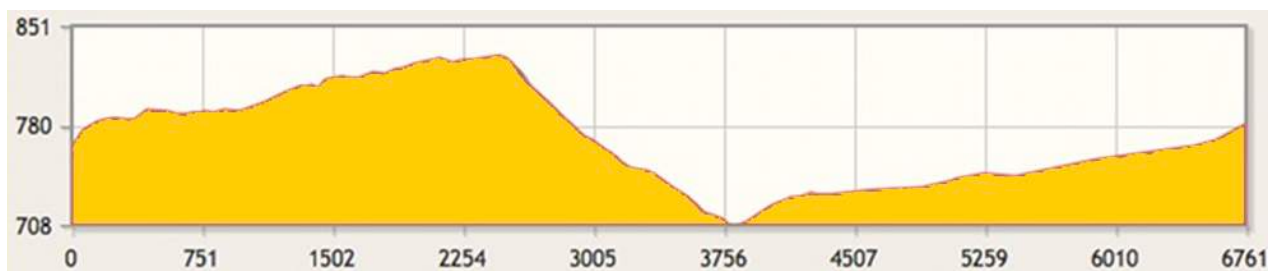

# Chemins chouettes

## Passeggiata 1 - Autour du Seyon

### Informazioni sul percorso

Distanza	<b>6.9 km</b>	Durata	<b>1.46</b>
Dislivello +	<b>152 m</b>	Dislivello -	<b>128 m</b>
Il punto più alto	<b>706 m</b>	Il punto più basso	<b>823 m</b>