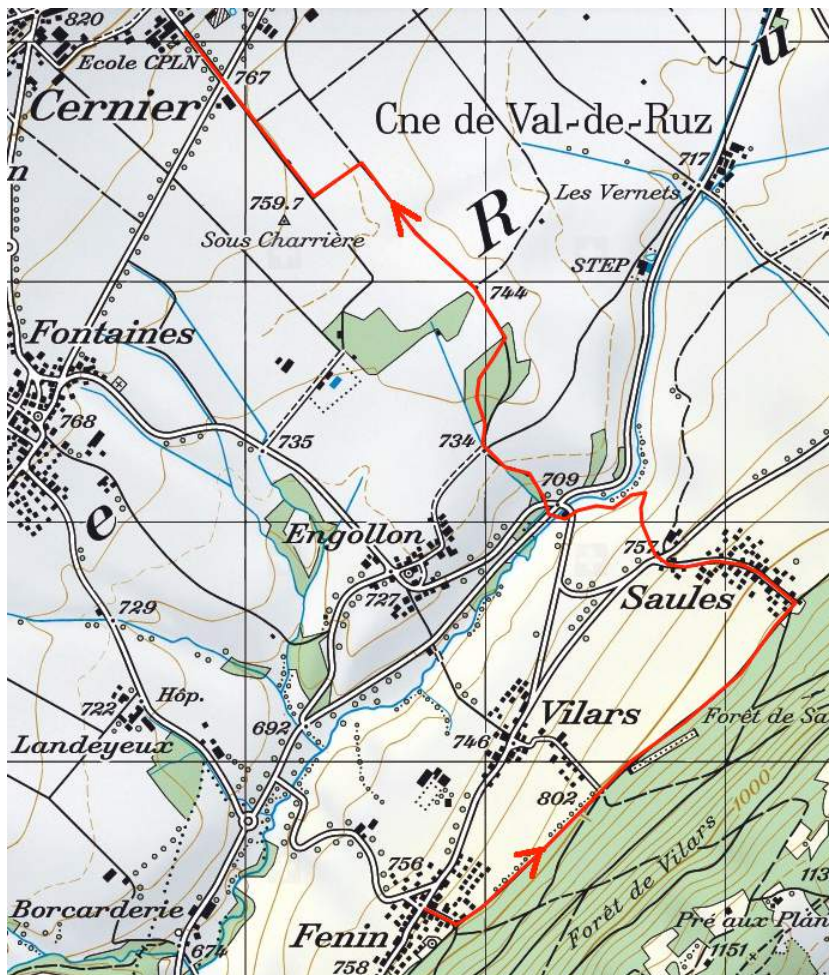

# Chemins chouettes

## Passeggiata 1 - Autour du Seyon

### Percorso Fenin-Cernier

### Informazioni sul percorso

Distanza	<b>6.9 km</b>	Durata	<b>1.46</b>
Dislivello +	<b>152 m</b>	Dislivello -	<b>128 m</b>
Il punto più alto	<b>706 m</b>	Il punto più basso	<b>823 m</b>