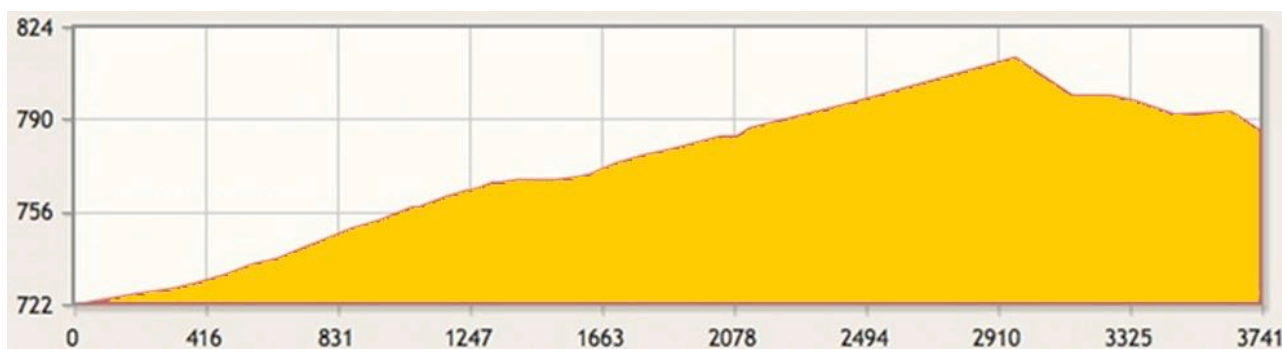

Chemins chouettes

Passeggiata 1 – Autour du Seyon

Percorso Landeyeux-Fontaines-Evologia

Profilo del percorso

Informazioni sul percorso

Distanza	3.7 km	Durata	57 min.
Dislivello +	94 m	Dislivello -	28 m
Il punto più alto	815 m	Il punto più basso	723 m