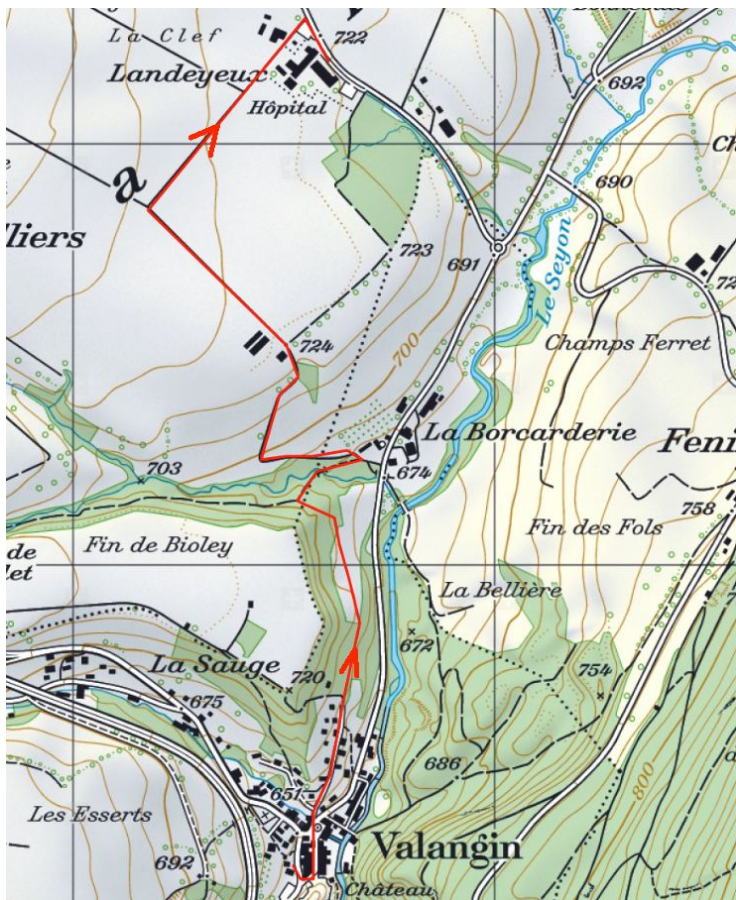

Chemins chouettes

Balade 1- Autour du Seyon

Trajet Valangin-Landeyeux

Profil du trajet

Informations sur le trajet

Distance	2.7 km	Durée	0 h 40
Dénivelé positif	116 m	Dénivelé négatif	40 m
Point le + haut	738 m	Point le + bas	647 m