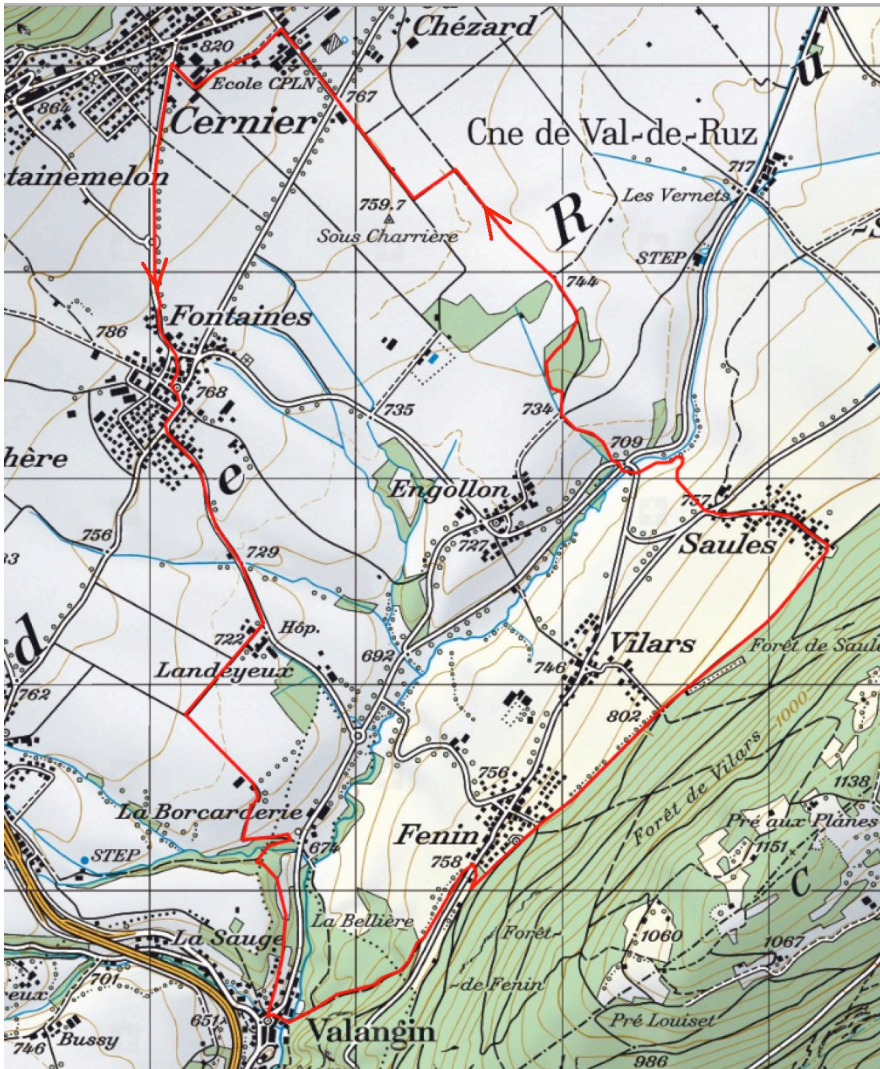

Chemins chouettes

Passeggiata 1- Autour du Seyon

Grande anello via Fenin

Profilo anello

Informazioni sul percorso

Distanza	15.0 km	Durata	3.57
Dislivello +	350 m	Dislivello -	357 m
Il punto più alto	823 m	Il punto più basso	644 m