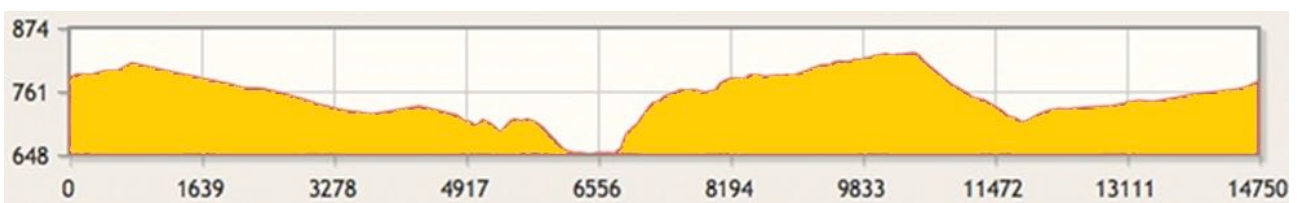

Chemins chouettes

Passeggiata 1- Autour du Seyon

Grande anello via Fenin

Profilo anello

Informazioni sul percorso

Distanza	15.0 km	Durata	3.57
Dislivello +	350 m	Dislivello -	357 m
Il punto più alto	823 m	Il punto più basso	644 m