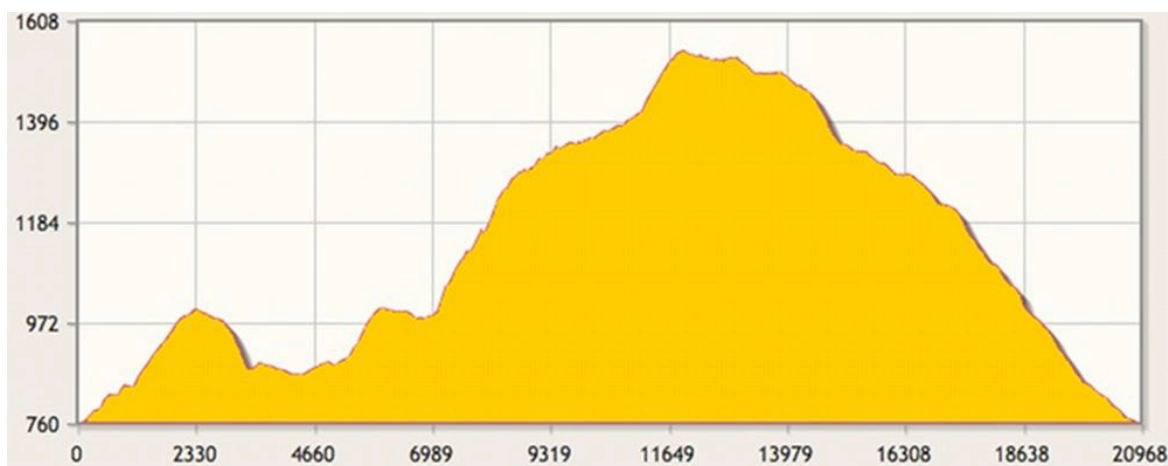

Chemins chouettes

Passeggiata 2- Vers Chasseral

Grande anello

Profilo anello

Informazioni sul corso

Distanza	21.3 km	Durata	6.33
Dislivello +	1'052m	Dislivello -	1'052 m
Il punto più alto	1'556m	Il punto più basso	761 m