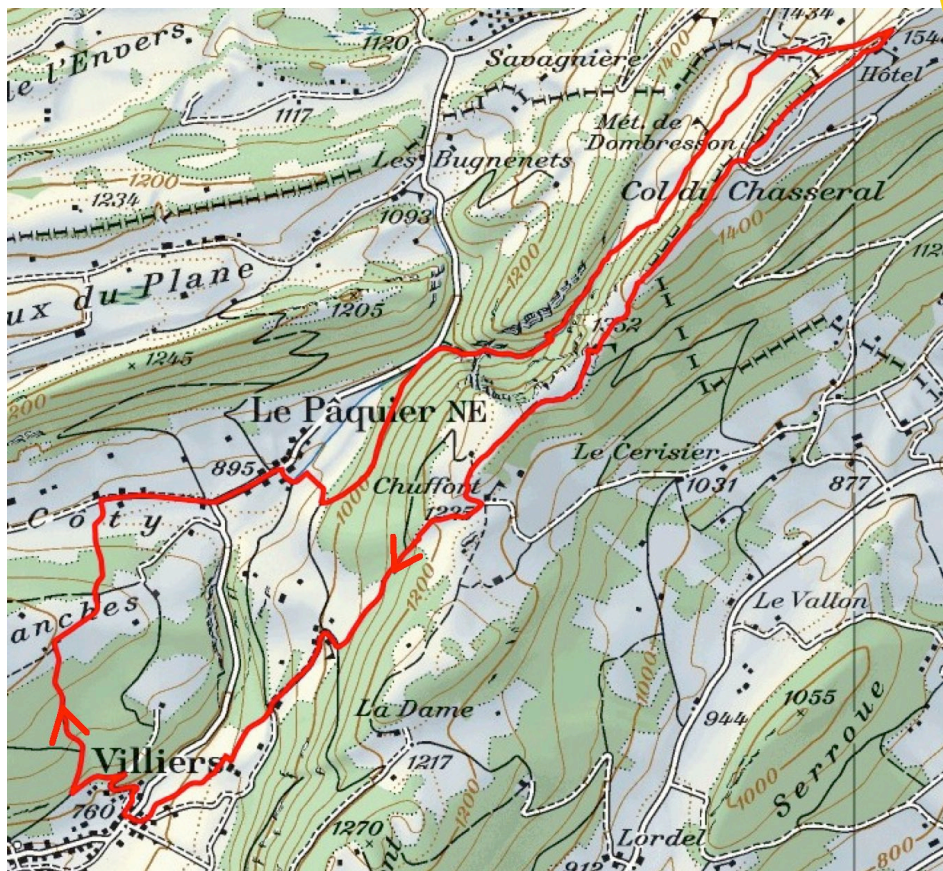

Chemins chouettes

Passeggiata 2- Vers Chasseral

Grande anello

Profilo anello

Informazioni sul corso

Distanza	21.3 km	Durata	6.33
Dislivello +	1'052m	Dislivello -	1'052 m
Il punto più alto	1'556m	Il punto più basso	761 m