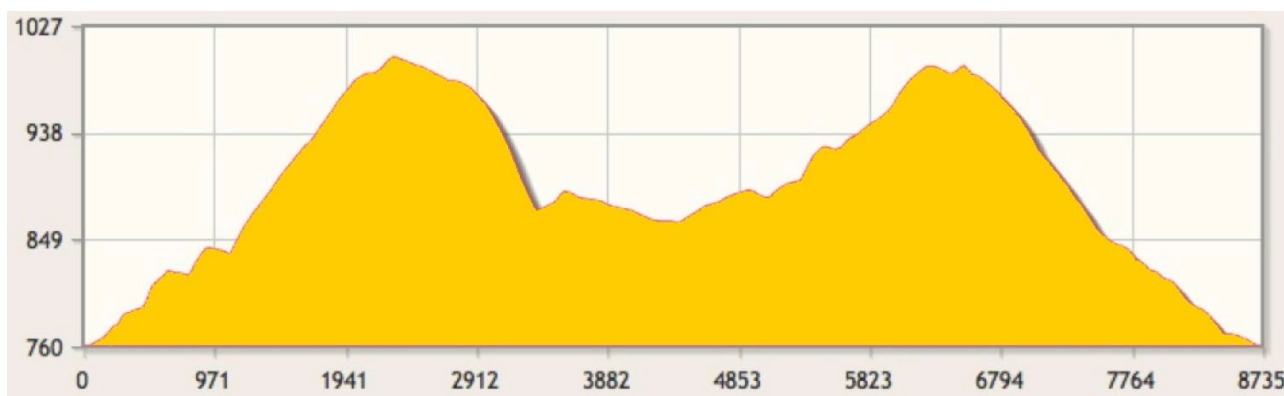

Chemins chouettes

Passeggiata 2 – Vers Chasseral

Piccolo anello

Profilo anello

Informazioni sul percorso

Distanza	8.9 km	Durata	2.35
Dislivello +	404 m	Dislivello -	404 m
Il punto più alto	1'003m	Il punto più basso	761 m