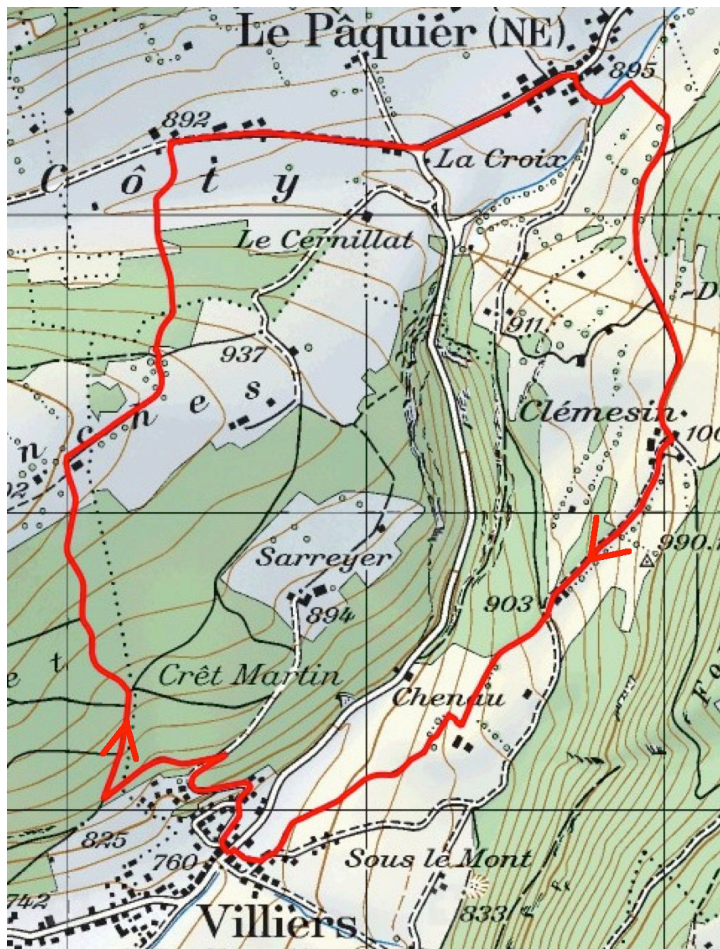

Chemins chouettes

Passeggiata 2 – Vers Chasseral

Piccolo anello

Profilo anello

Informazioni sul percorso

Distanza	8.9 km	Durata	2.35
Dislivello +	404 m	Dislivello -	404 m
Il punto più alto	1'003m	Il punto più basso	761 m