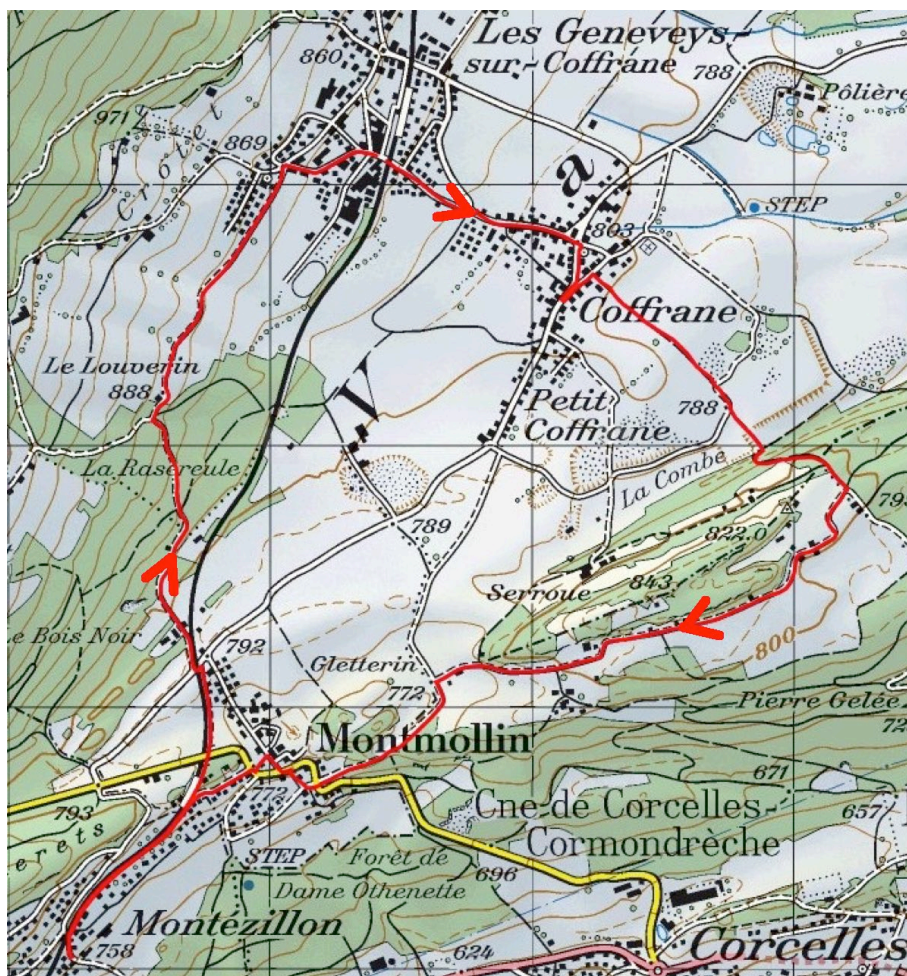

Chemins chouettes

Passeggiata 7 - Perspectives sud-ouest

Anello Les Geneveys-sur-Coffrane

- Coffrane - Montmollin

Profilo anello

Informazioni sul percorso

Distanza **10.6 km** Durata **2.40**

Dislivello + **260m** Dislivello - **257 m**

Il punto più alto **894 m** Il punto più basso **749 m**