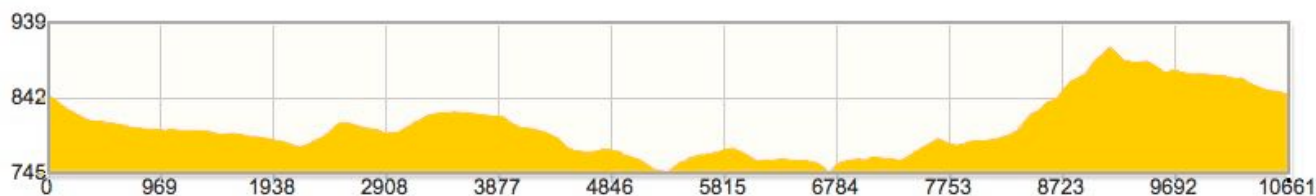

Chemins chouettes

Passeggiata 7 - Perspectives sud-ouest

Anello Les Geneveys-sur-Coffrane

- Coffrane - Montmollin

Profilo anello

Informazioni sul percorso

Distanza **10.6 km** Durata **2.40**

Dislivello + **260m** Dislivello - **257 m**

Il punto più alto **894 m** Il punto più basso **749 m**