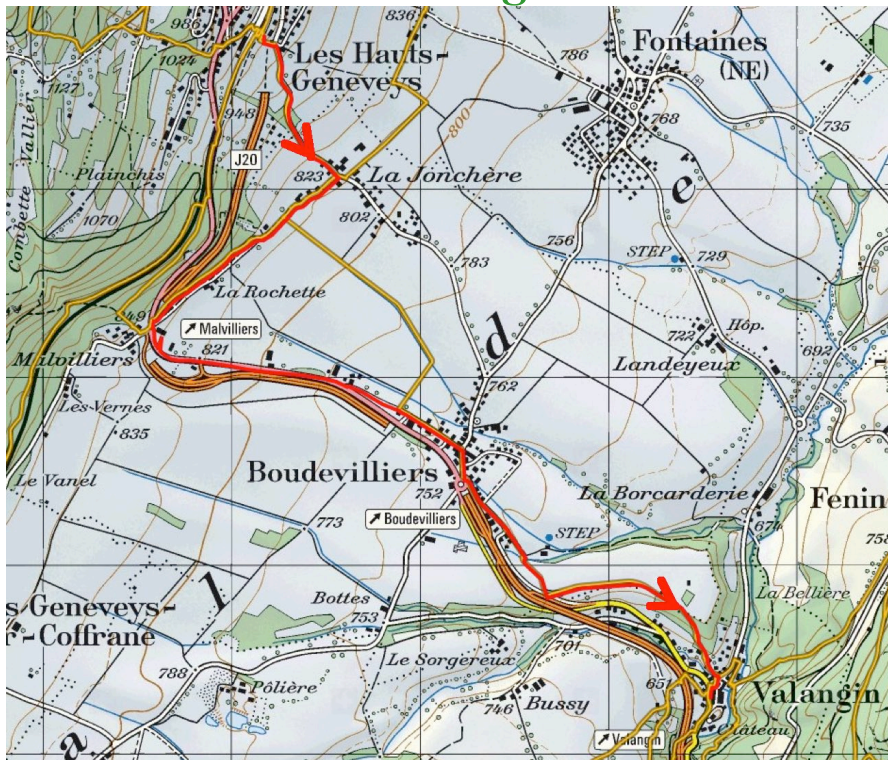

# Chemins chouettes

## Passeggiata 7 - Perspectives sud-ouest

### *Percorso Les Hauts-Geneveys - Boudevilliers - Valangin*

### Informazioni sul percorso

Distanza	<b>6.5 km</b>	Durata	<b>1.35</b>
Dislivello +	<b>40 m</b>	Dislivello -	<b>340 m</b>
Il punto più alto	<b>950 m</b>	Il punto più basso	<b>650 m</b>