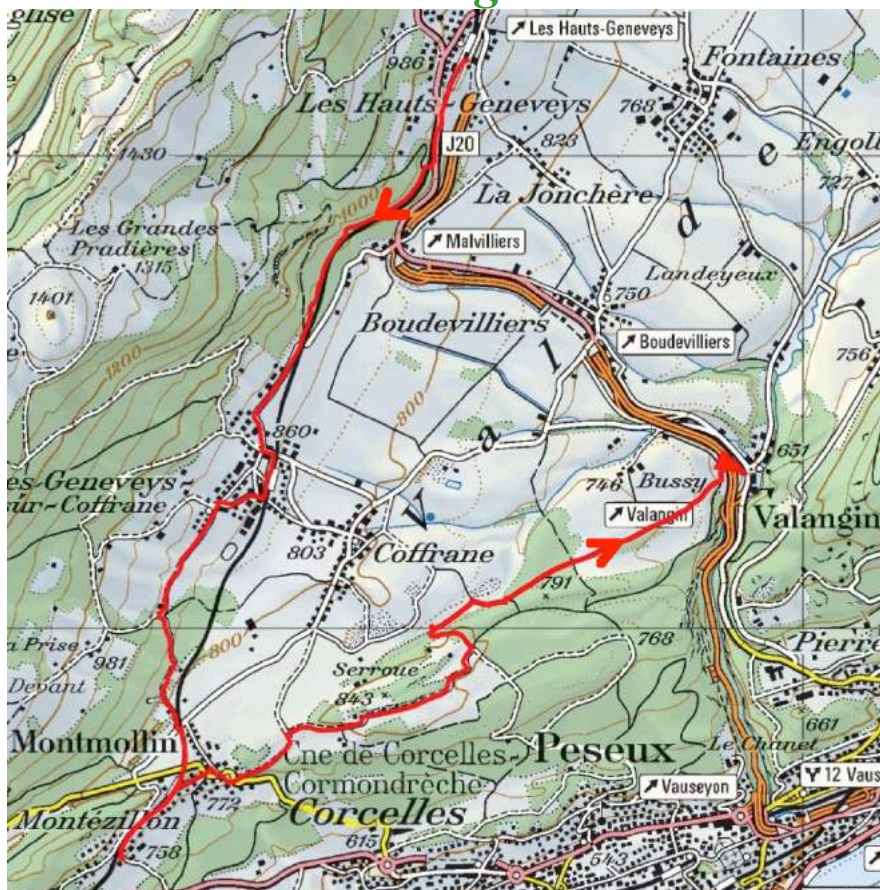

Chemins chouettes

Passeggiata 7 - Perspectives sud-ouest

Percorso Les Hauts-Geneveys - Montmollin - Valangin

Profilo del percorso

Informazioni sul percorso

Distanza **16.4 km** Durata **4.05**

Dislivello + **240 m** Dislivello - **650 m**

Il punto più alto **953 m** Il punto più basso **650 m**