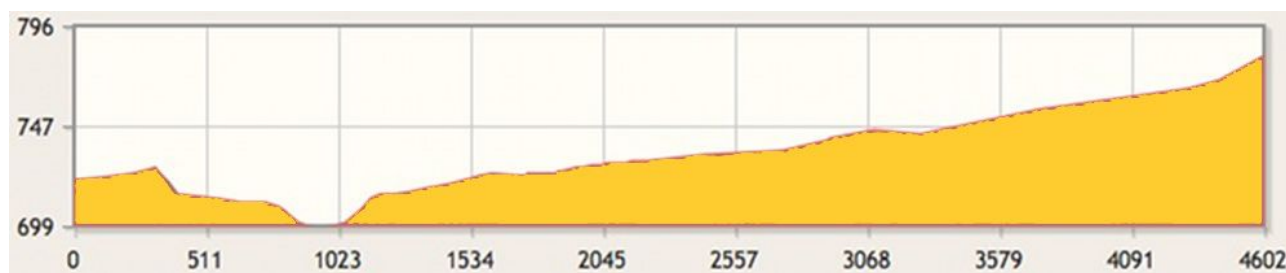

## Balade 1- Autour du Seyon

### Trajet Landeyeux-Engollon-Evologia

### Profil du trajet

### Informations sur le trajet

Distance	<b>5.0 km</b>	Durée	<b>1 h 20</b>
Dénivelé positif	<b>100 m</b>	Dénivelé négatif	<b>41 m</b>
Point le + haut	<b>782 m</b>	Point le + bas	<b>694 m</b>