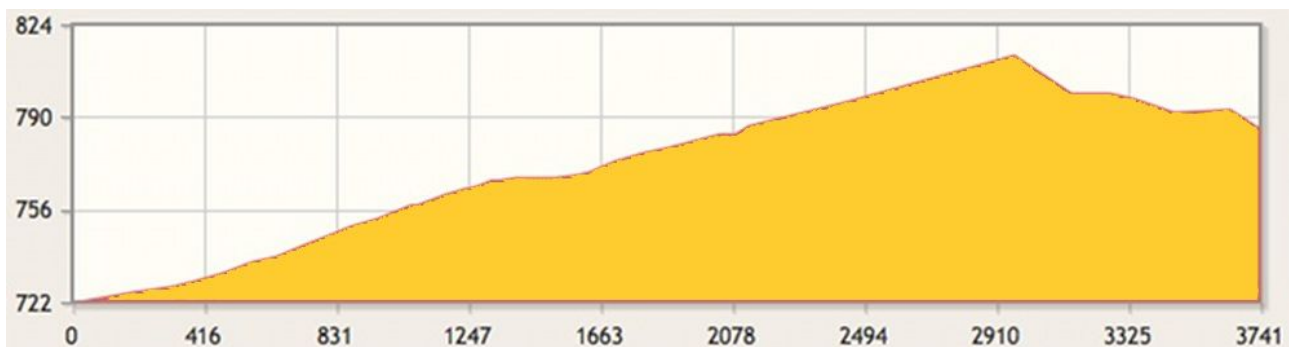

# Chemins chouettes

### Trajet Landeyeux-Fontaines-Evologia

### Profil du trajet

### Informations sur le trajet

Distance	3.7 km	Durée	0 h 57
Dénivelé positif	94 m	Dénivelé négatif	28 m
Point le + haut	815 m	Point le + bas	723 m