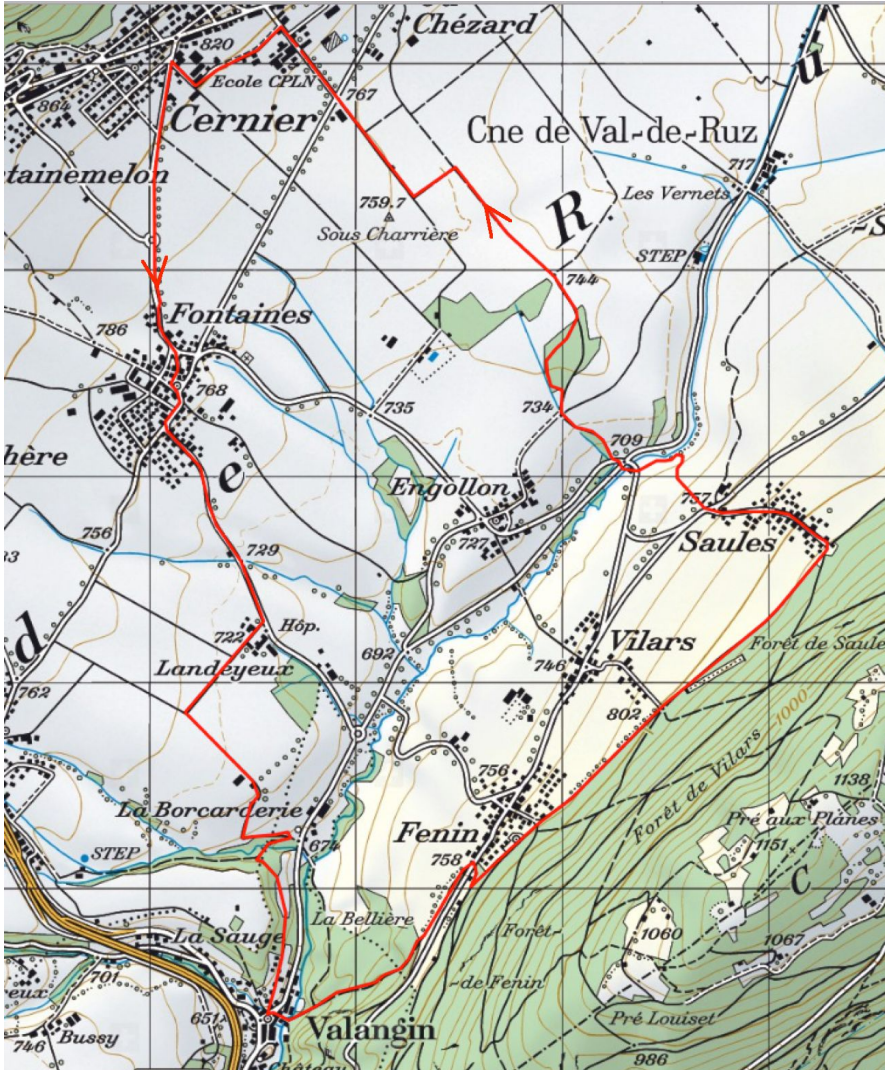

# Chemins chouettes

## Balade 1- Autour du Seyon

### Grande-boucle

### Informations sur le parcours

Distance	15.0 km	Durée	3 h 57
Dénivelé positif	350 m	Dénivelé négatif	357 m
Point le + haut	823 m	Point le + bas	644 m