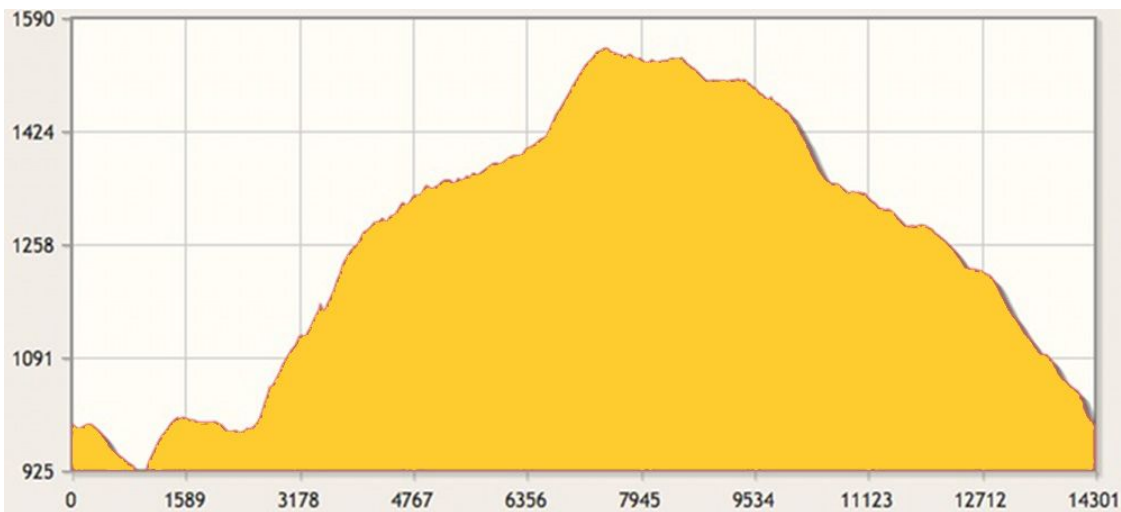

Chemins chouettes

Balade 2 - Vers Chasseral

Boucle supérieure

Profil de la boucle

Informations sur la boucle

Distance	14.5 km	Durée	4 h 35
Dénivelé positif	758 m	Dénivelé négatif	758m
Point le + haut	1'556 m	Point le + bas	919 m