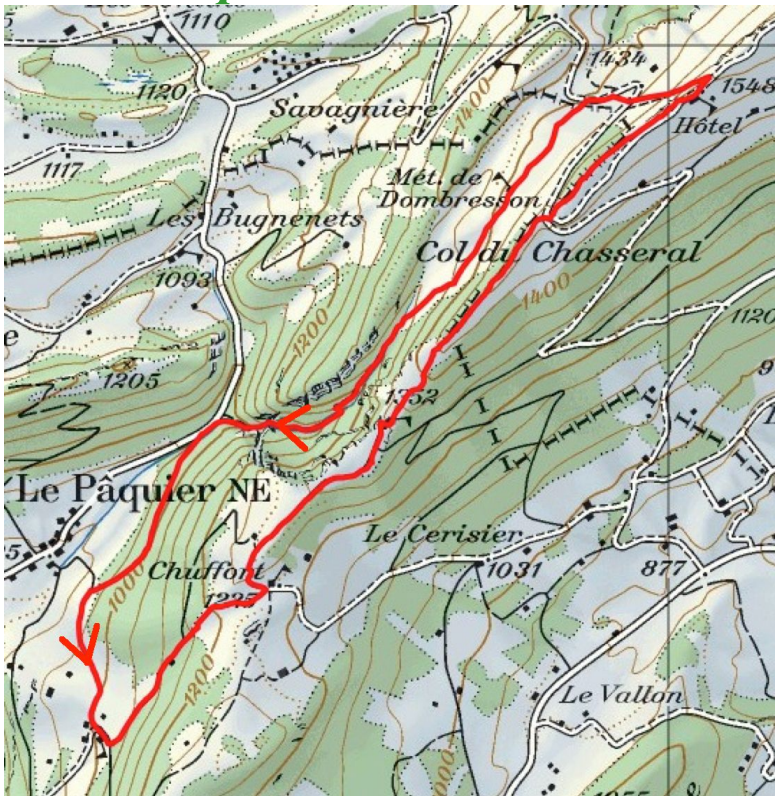

Chemins chouettes

Balade 2 - Vers Chasseral

Boucle supérieure

Profil de la boucle

Informations sur la boucle

Distance	14.5 km	Durée	4 h 35
Dénivelé positif	758 m	Dénivelé négatif	758m
Point le + haut	1'556 m	Point le + bas	919 m