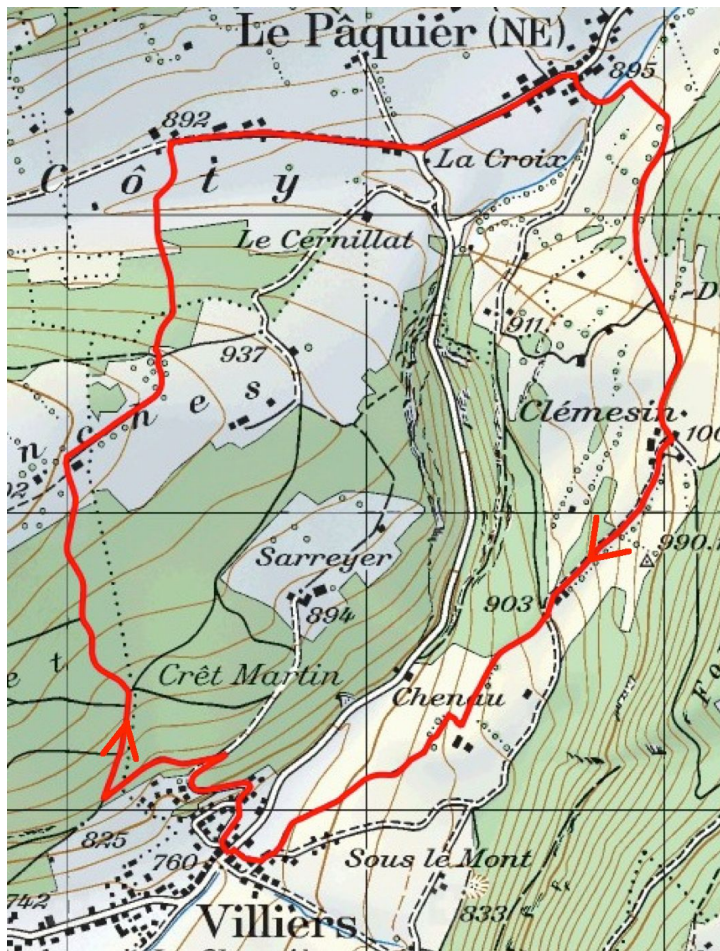

Chemins chouettes

Balade 2 – Vers Chasseral

Petite boucle

Profil de la balade

Informations sur le parcours

Distance	8.9 km	Durée	2 h 35
Dénivelé positif	404 m	Dénivelé négatif	404 m
Point le + haut	1'003m	Point le + bas	761 m