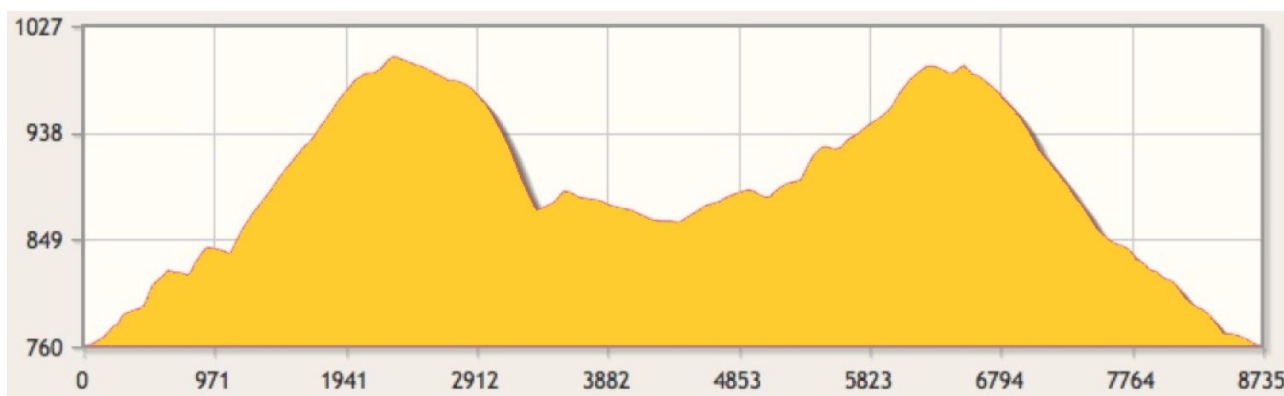

Chemins chouettes

Balade 2 – Vers Chasseral

Petite boucle

Profil de la balade

Informations sur le parcours

Distance	8.9 km	Durée	2 h 35
Dénivelé positif	404 m	Dénivelé négatif	404 m
Point le + haut	1'003m	Point le + bas	761 m