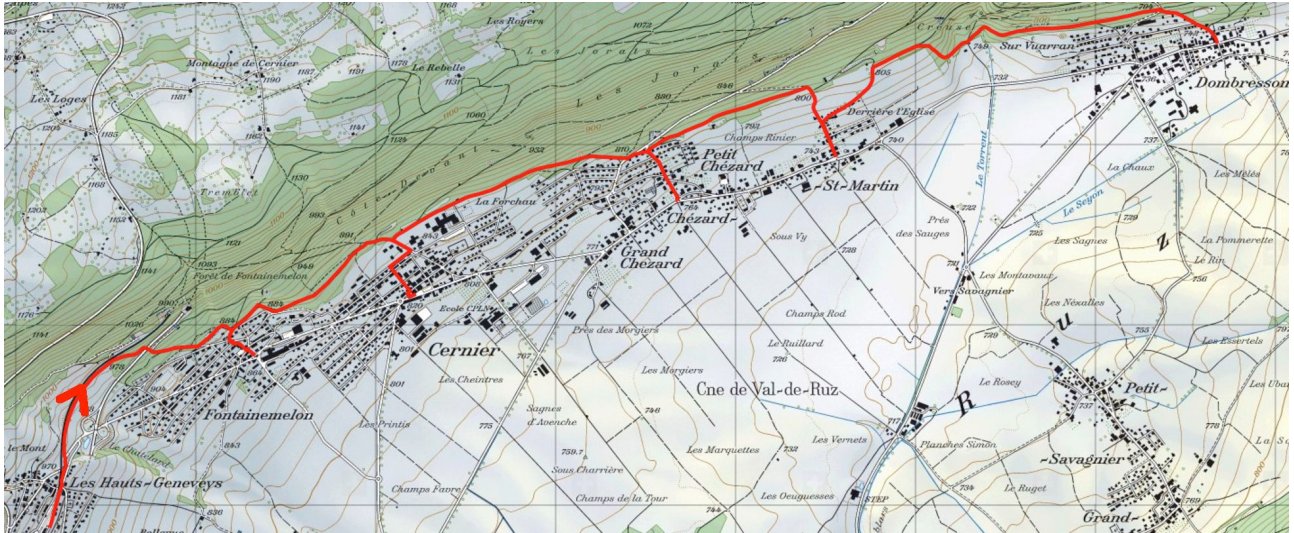

Chemins chouettes

Balade 4 – La lisière

Profil de la balade

Informations sur le parcours

Distance	10.9 km	Durée	3 h 01
Dénivelé positif	315 m	Dénivelé négatif	524 m
Point le + haut	977 m	Point le + bas	742 m