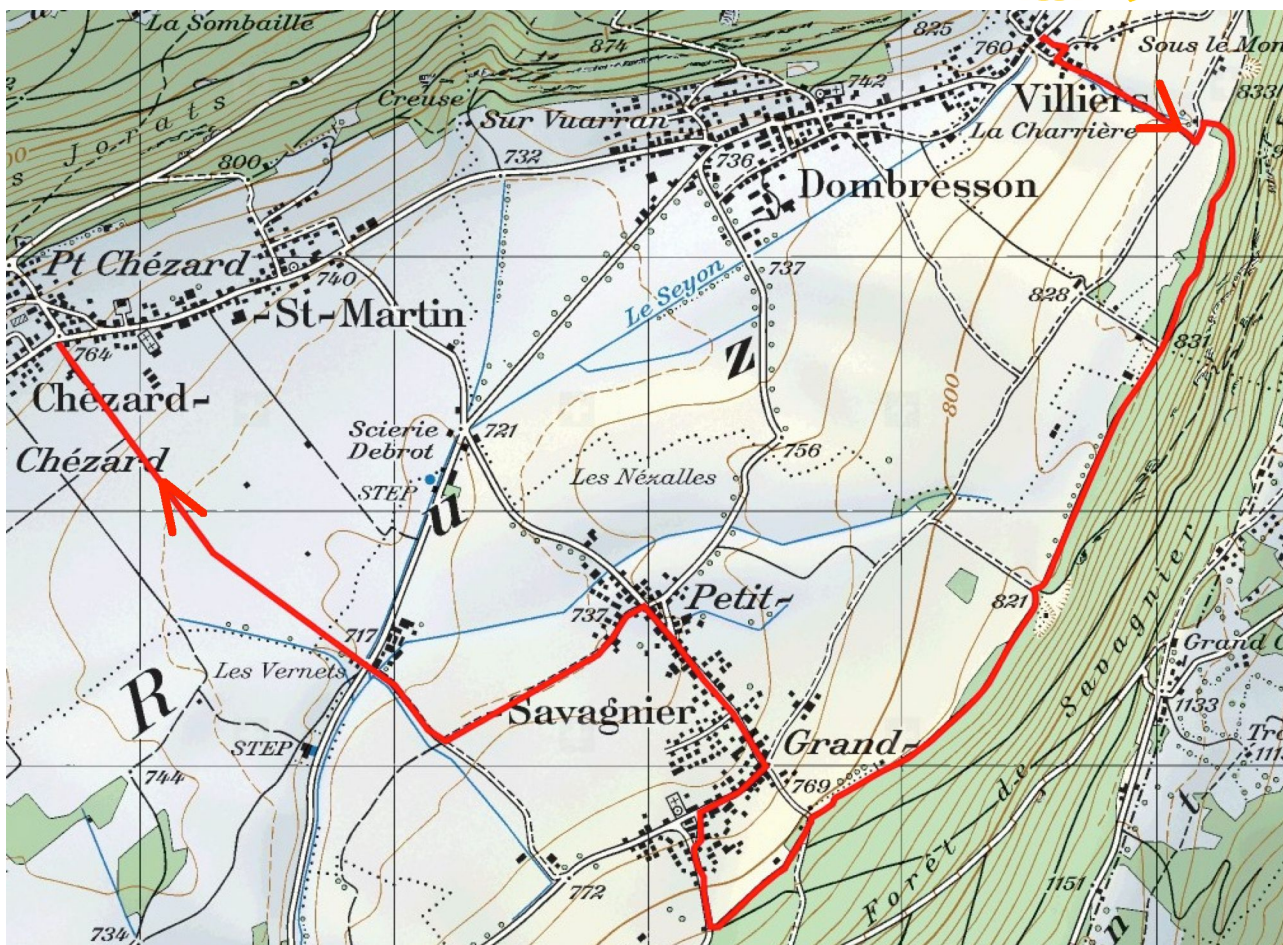

# Chemins chouettes

## Balade 5 – Par la Rincieure

### Profil de la balade

### Informations sur le parcours

Distance	9.7 km	Durée	2 h 52
Dénivelé positif	186 m	Dénivelé négatif	187 m
Point le + haut	846 m	Point le + bas	717 m