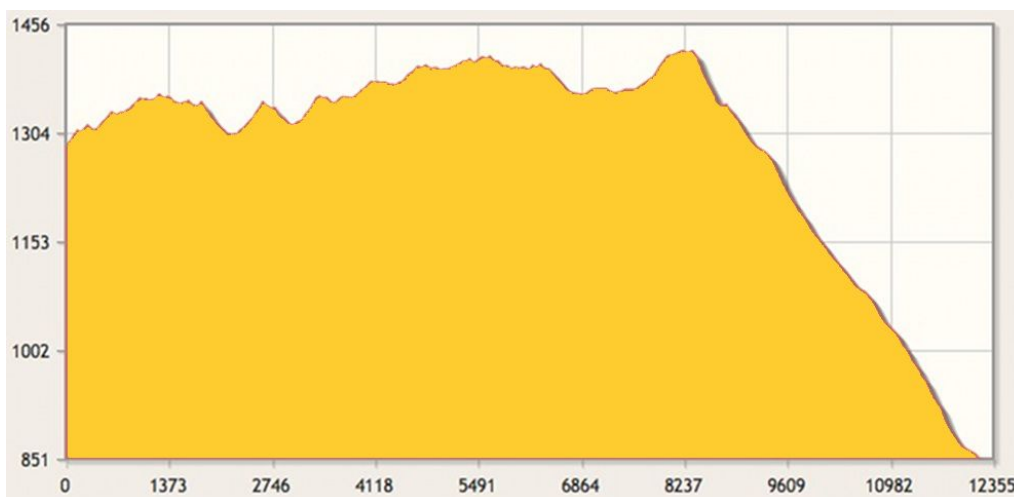

Chemins chouettes

Balade 6 – Les crêtes

Profil de la balade

Informations sur le parcours

Distance	12.5 km	Durée	3 h 33
Dénivelé positif	404 m	Dénivelé négatif	837 m
Point le + haut	1436 m	Point le + bas	850 m