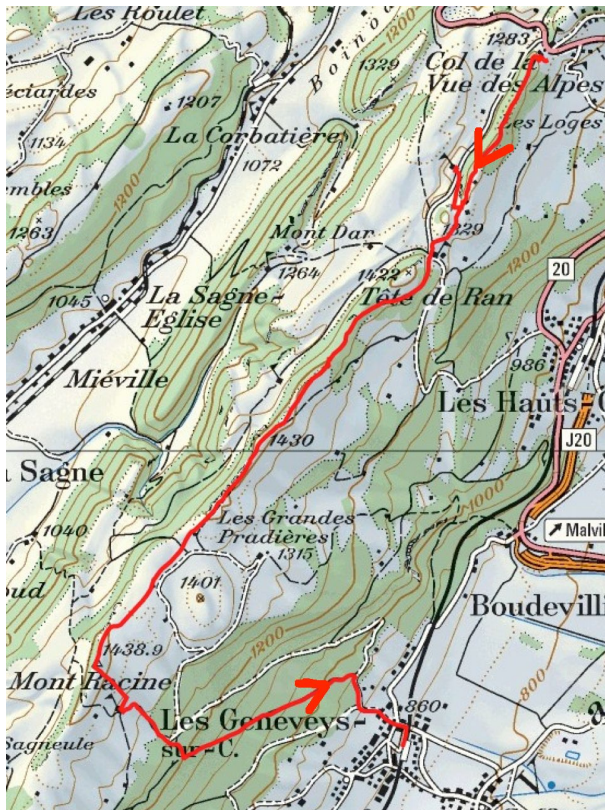

Chemins chouettes

Balade 6 – Les crêtes

Profil de la balade

Informations sur le parcours

Distance	12.5 km	Durée	3 h 33
Dénivelé positif	404 m	Dénivelé négatif	837 m
Point le + haut	1436 m	Point le + bas	850 m