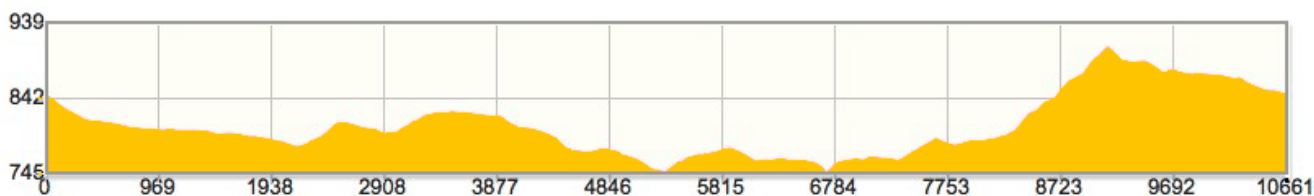

Chemins chouettes

Balade 7 - Perspectives sud-ouest

Boucle Les Geneveys-sur-Coffrane - Coffrane - Montmollin

Profil de la boucle

Informations sur la boucle

Distance	10.6 km	Durée	2 h 40
Dénivelé positif	260m	Dénivelé négatif	257 m
Point le + haut	894 m	Point le + bas	749 m