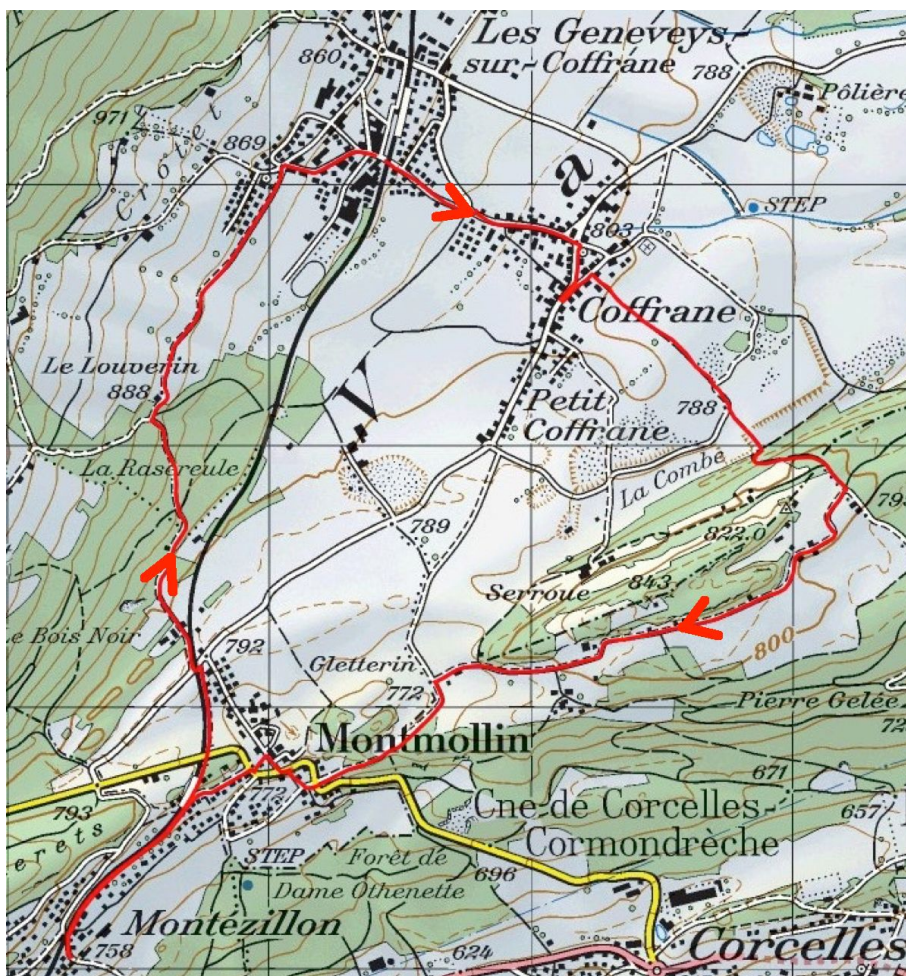

Chemins chouettes

Balade 7 - Perspectives sud-ouest

Boucle Les Geneveys-sur-Coffrane - Coffrane - Montmollin

Profil de la boucle

Informations sur la boucle

Distance	10.6 km	Durée	2 h 40
Dénivelé positif	260m	Dénivelé négatif	257 m
Point le + haut	894 m	Point le + bas	749 m