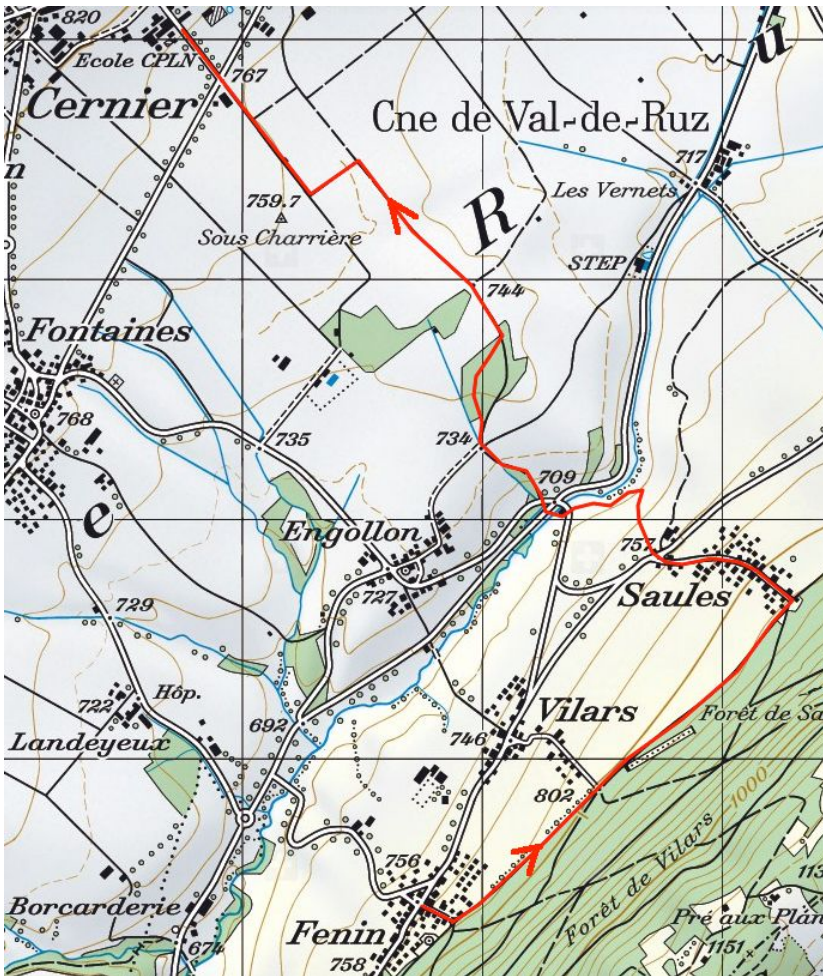

Chemins chouettes

Wanderung 1 – Autour du Seyon

Strecke Fenin-Cernier

Profil der Strecke

Informationen zur Strecke

Distanz	6.9 km	Dauer	1 Std. 46 Min.
Höhendifferenz aufwärts	152 m	Höhendifferenz abwärts	128 m
Höchster Punkt	706 m	Tiefster Punkt	823 m