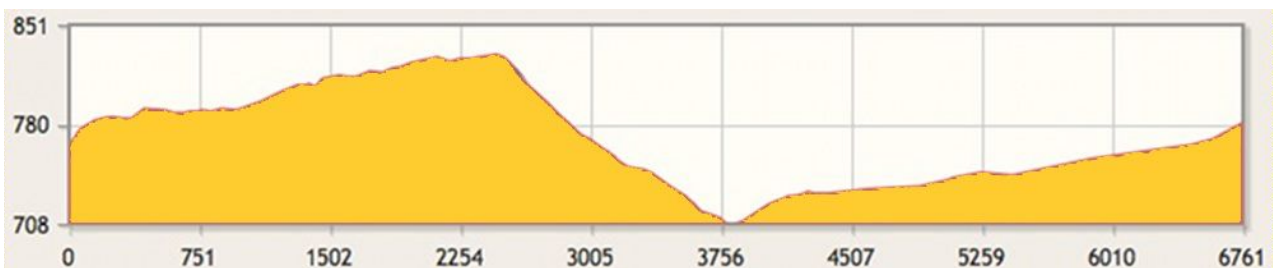

Chemins chouettes

Wanderung 1 – Autour du Seyon

Strecke Fenin-Cernier

Profil der Strecke

Informationen zur Strecke

Distanz	6.9 km	Dauer	1 Std. 46 Min.
Höhendifferenz aufwärts	152 m	Höhendifferenz abwärts	128 m
Höchster Punkt	706 m	Tiefster Punkt	823 m