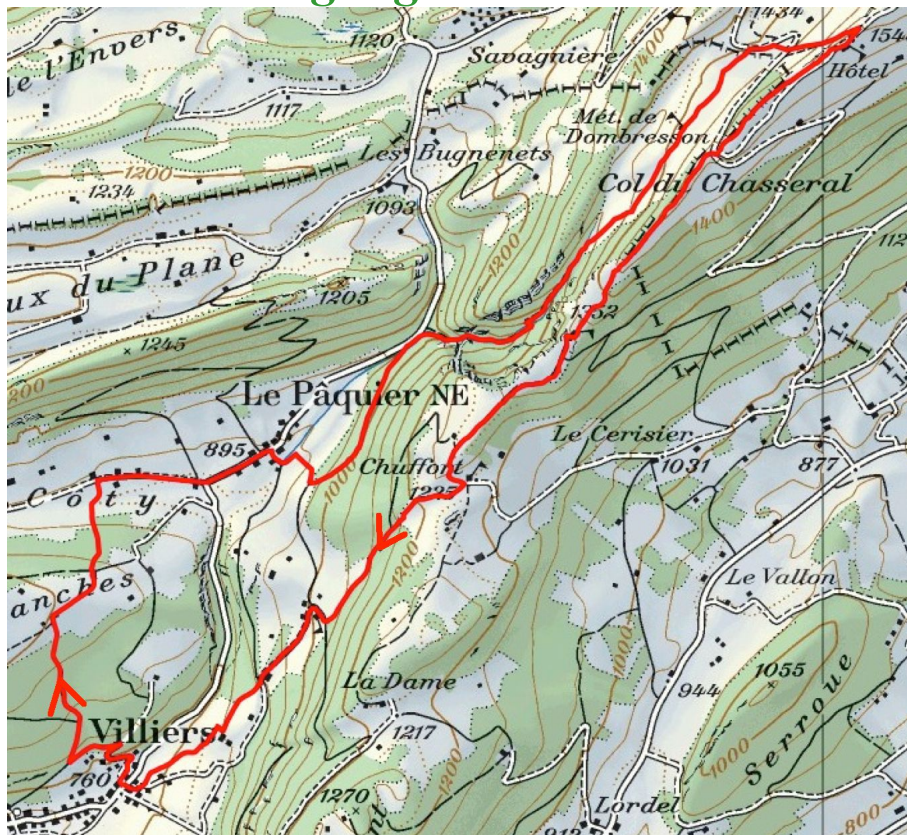

# Chemins chouettes

## Wanderung 2 - Vers Chasseral

### Grosser Rundgang

### Informationen zum Rundgang

Distanz	<b>21.3 km</b>	Dauer	<b>6 Std. 33 Min.</b>
Höhendifferenz aufwärts	<b>1'052m</b>	Höhendifferenz abwärts	<b>1'052 m</b>
Höchster Punkt	<b>1'556m</b>	Tiefster Punkt	<b>761 m</b>