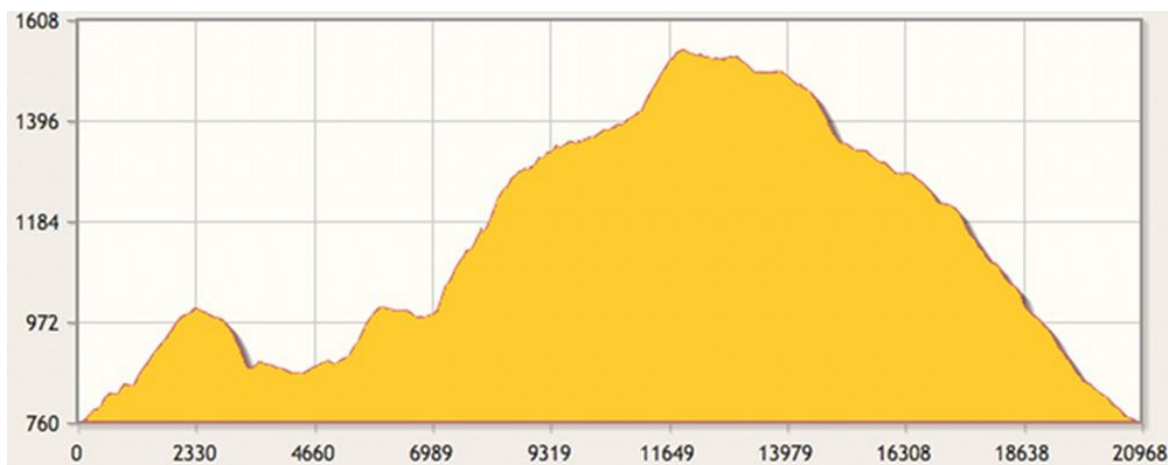

# Chemins chouettes

## Wanderung 2 - Vers Chasseral

### Informationen zum Rundgang

Distanz	<b>21.3 km</b>	Dauer	<b>6 Std. 33 Min.</b>
Höhendifferenz aufwärts	<b>1'052m</b>	Höhendifferenz abwärts	<b>1'052 m</b>
Höchster Punkt	<b>1'556m</b>	Tiefster Punkt	<b>761 m</b>