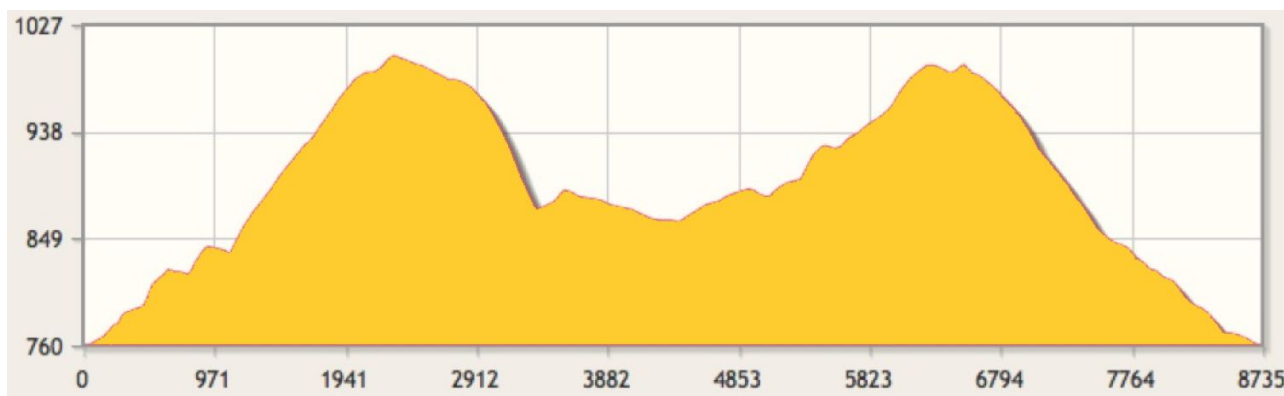

Chemins chouettes

Wanderung 2 – Vers Chasseral

Kleiner Rundgang

Profil des Rundgangs

Informationen zum Rundgang

Distanz	8.9 km	Dauer	2 Std. 35 Min.
Höhendifferenz aufwärts	404 m	Höhendifferenz abwärts	404 m
Höchster Punkt	1'003m	Tiefster Punkt	761 m