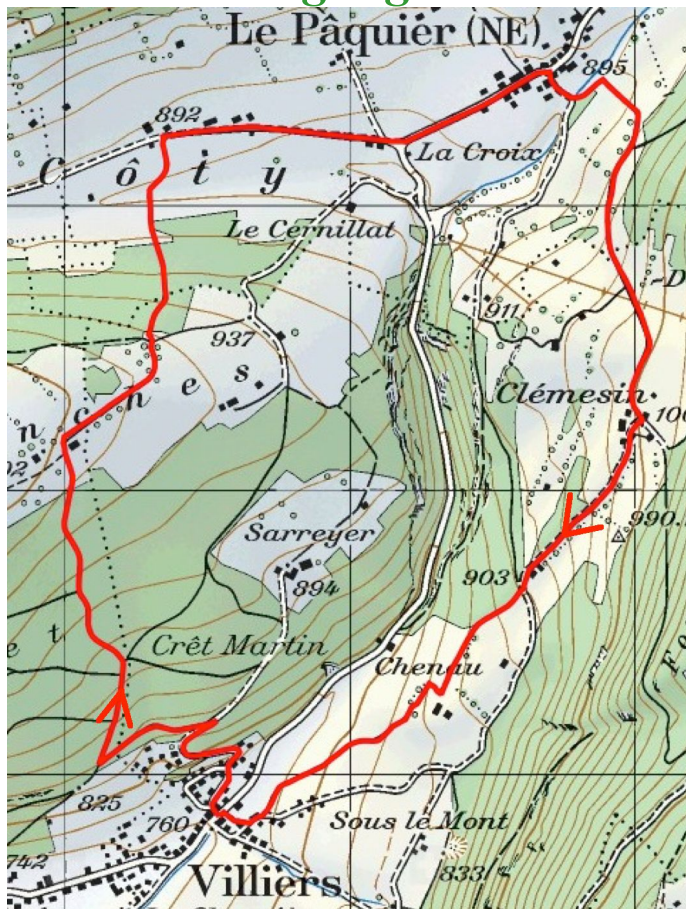

Chemins chouettes

Wanderung 2 – Vers Chasseral

Kleiner Rundgang

Profil des Rundgangs

Informationen zum Rundgang

Distanz	8.9 km	Dauer	2 Std. 35 Min.
Höhendifferenz aufwärts	404 m	Höhendifferenz abwärts	404 m
Höchster Punkt	1'003m	Tiefster Punkt	761 m