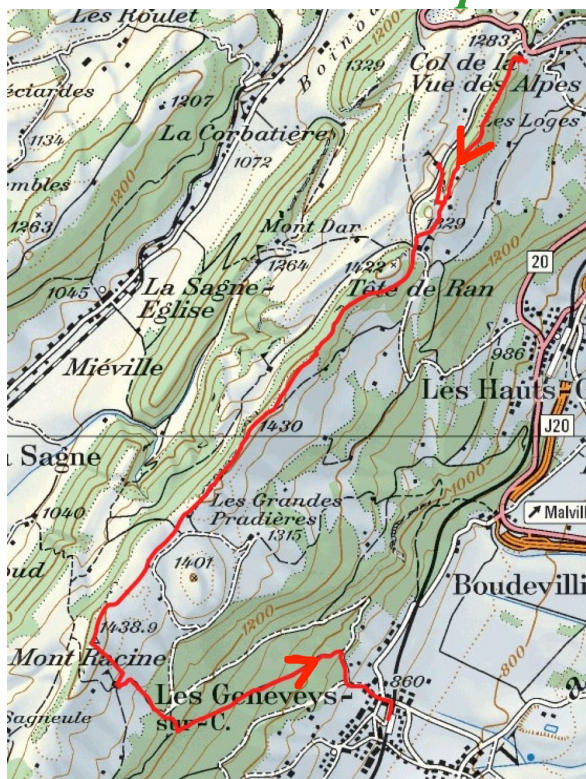

Chemins chouettes

Walk 6 – Les crêtes

Route La Vue des Alpes – Les Geneveys-sur-Coffrane

Profile

Route information

Distance	12.5 km	Duration	3 h 33
Gain	404 m	Loss	837 m
Highest elevation	1436 m	Lowest elevation	850 m