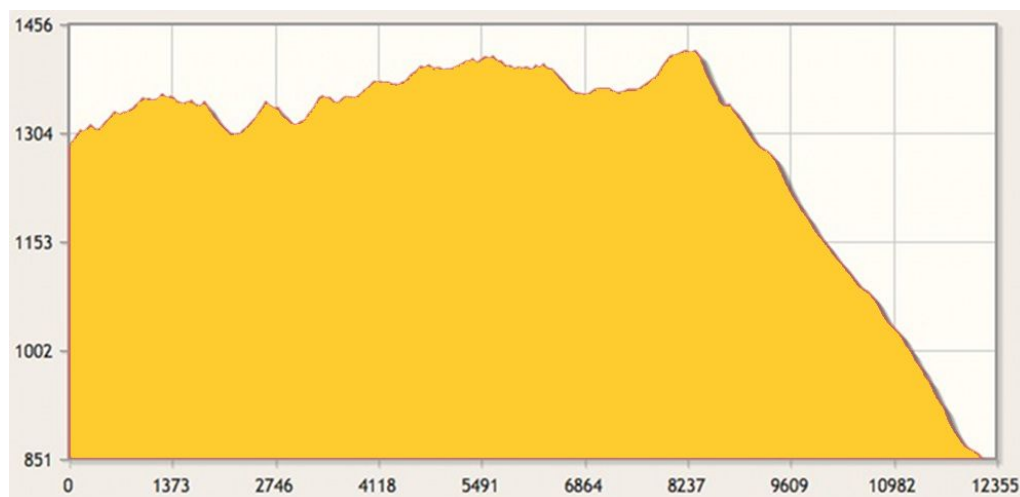

Chemins chouettes

Walk 6 – Les crêtes

Route La Vue des Alpes – Les Geneveys-sur-Coffrane

Profile

Route information

Distance	12.5 km	Duration	3 h 33
Gain	404 m	Loss	837 m
Highest elevation	1436 m	Lowest elevation	850 m