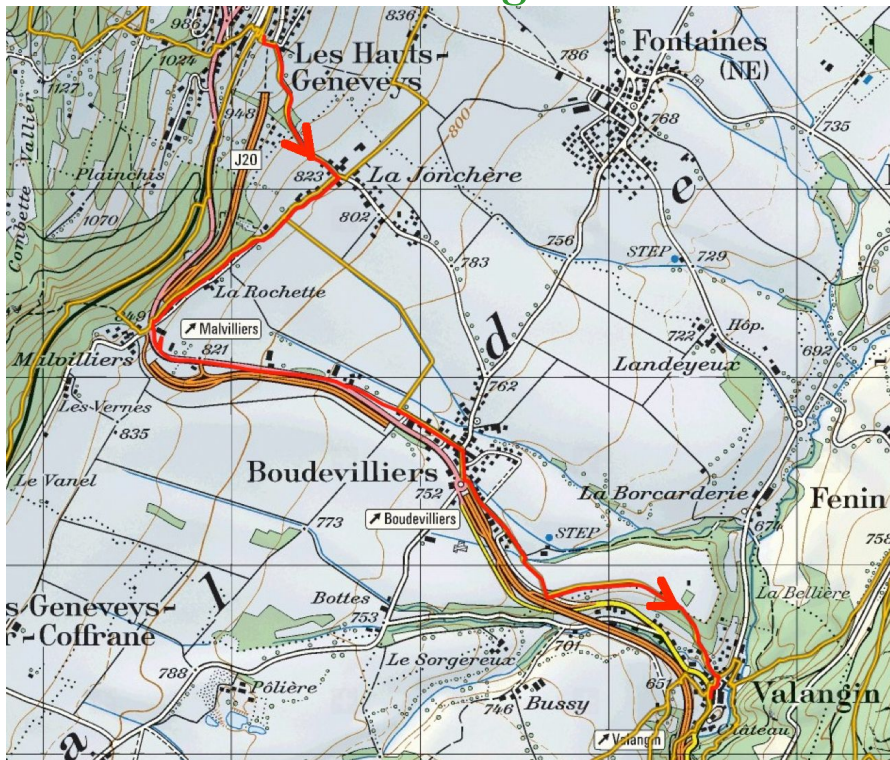

# Chemins chouettes

## Walk 7 - Perspectives sud-ouest

### Route Les Hauts-Geneveys - Boudevilliers - Valangin

### Route information

Distance	<b>6.5 km</b>	Duration	<b>1 h 35</b>
Gain	<b>40 m</b>	Loss	<b>340 m</b>
Highest elevation	<b>950 m</b>	Lowest elevation	<b>650 m</b>