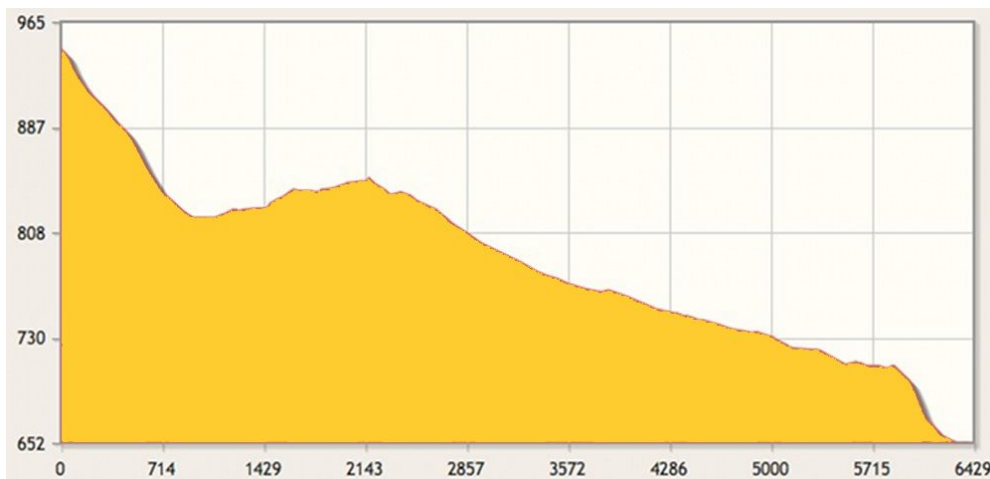

# Chemins chouettes

## Walk 7 - Perspectives sud-ouest

### Route information

Distance	<b>6.5 km</b>	Duration	<b>1 h 35</b>
Gain	<b>40 m</b>	Loss	<b>340 m</b>
Highest elevation	<b>950 m</b>	Lowest elevation	<b>650 m</b>