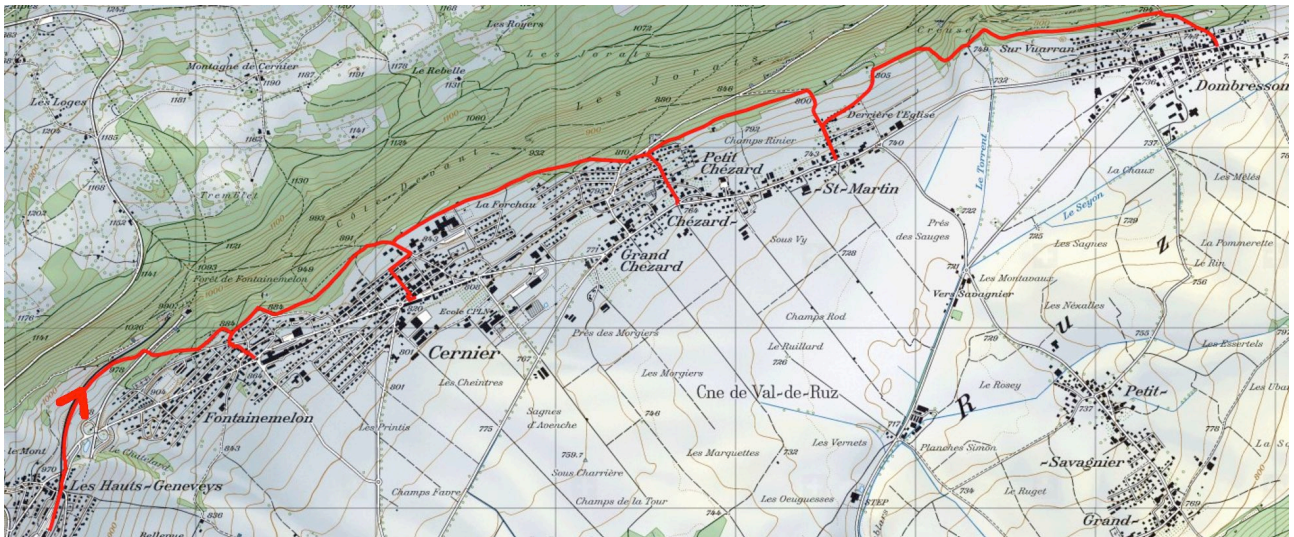

Chemins chouettes

Passeggiata 4 – La lisière

Percorso

Profilo del percorso

Informazioni sul percorso

Distance	10.9 km	Durée	3.01
Dénivelé positif	315 m	Dénivelé négatif	524 m
Point le + haut	977 m	Point le + bas	742 m